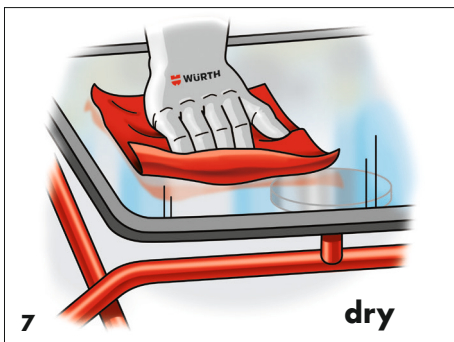

ARBEJDSGANG VED BRUG AF PU-LIME

⌚ min. 10 min
23 °C / 50 % r.h.