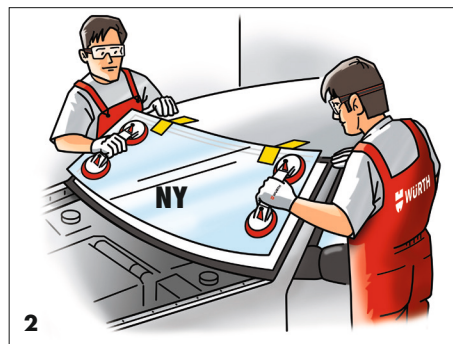

ARBEJDSGANG VED BRUG AF PU-LIME

⌚ min. 10 min
23 °C / 50 % r.h.