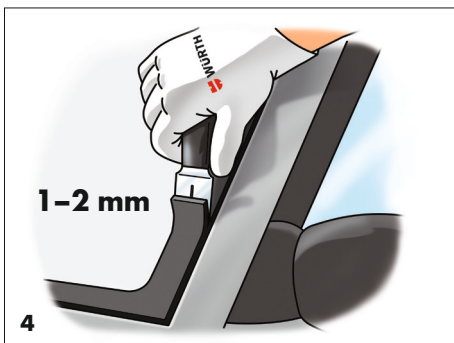

ARBEJDSGANG VED BRUG AF PU-LIME

⌚ min. 10 min
23 °C / 50 % r.h.