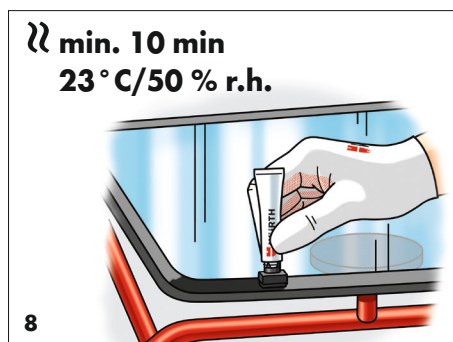

ARBEJDSGANG VED BRUG AF PU-LIME

⌚ min. 10 min
23 °C / 50 % r.h.