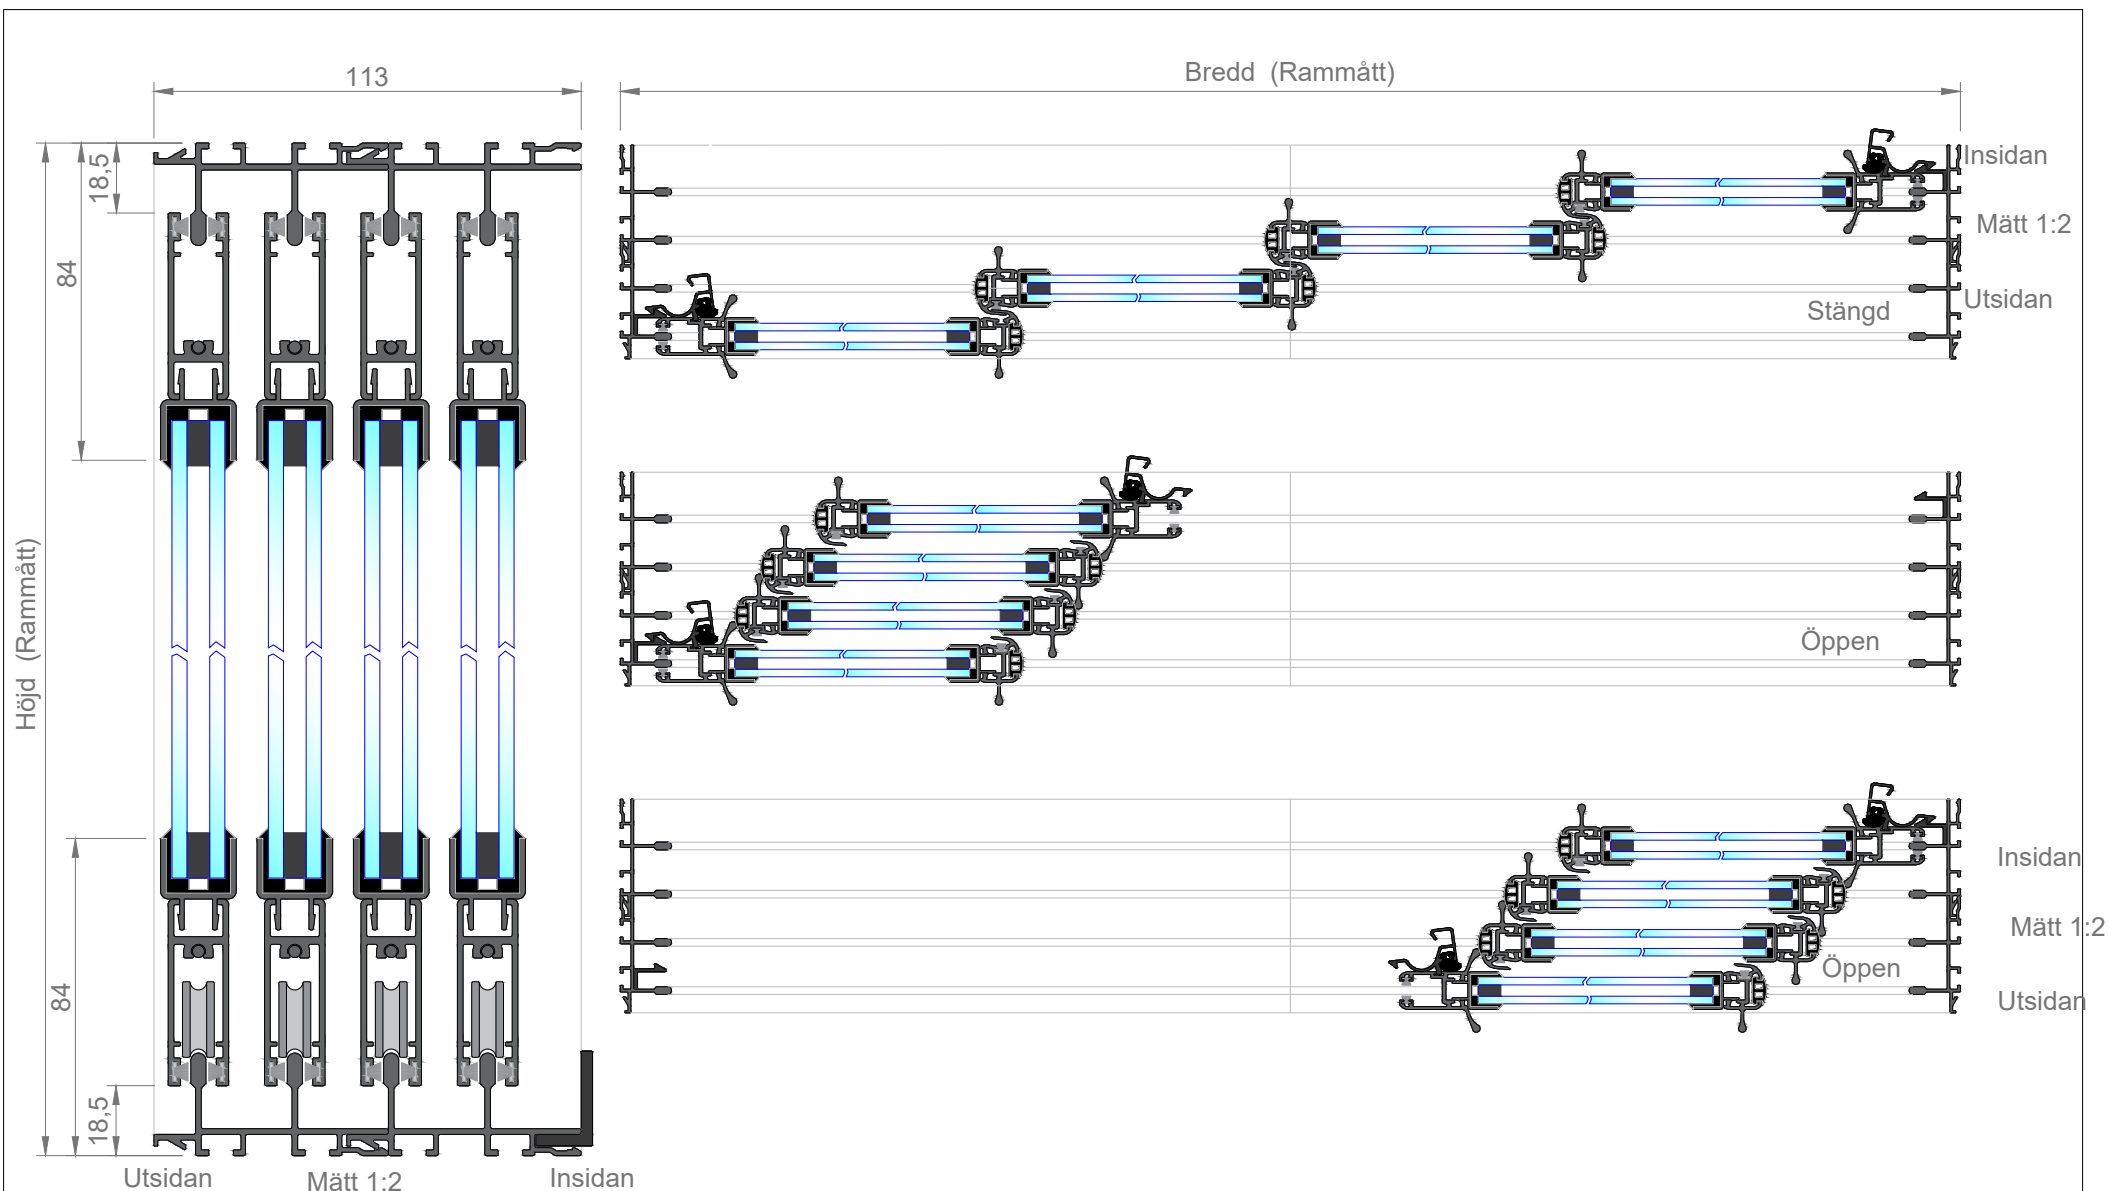

Den visade dörren är en "Vänster"-modell

Tegning: IGSD alle modeller 02.04.2020

Dato: 12-11-2020

Emne: IGSD4401 Skydedør - 4 spor og 4 døre

Sheet: A4

Rev:

Sag:

Scala: 1:2

Printet: 12.11.2020

Tegnet af INTERGLAS

Interglas@interglas.se

**INTER
GLAS**

Den visade dörren är en "Vänster"-modell

Tegning: IGSD alle modeller 02.04.2020

Dato: 12-11-2020

Emne: IGSD4406 Skydedør - 4 spor og 4 døre

Sheet: A4

Rev:

Sag:

Scala: 1:2

Printet: 12.11.2020

Tegnet af INTERGLAS

Interglas@interglas.se

**INTER
GLAS**