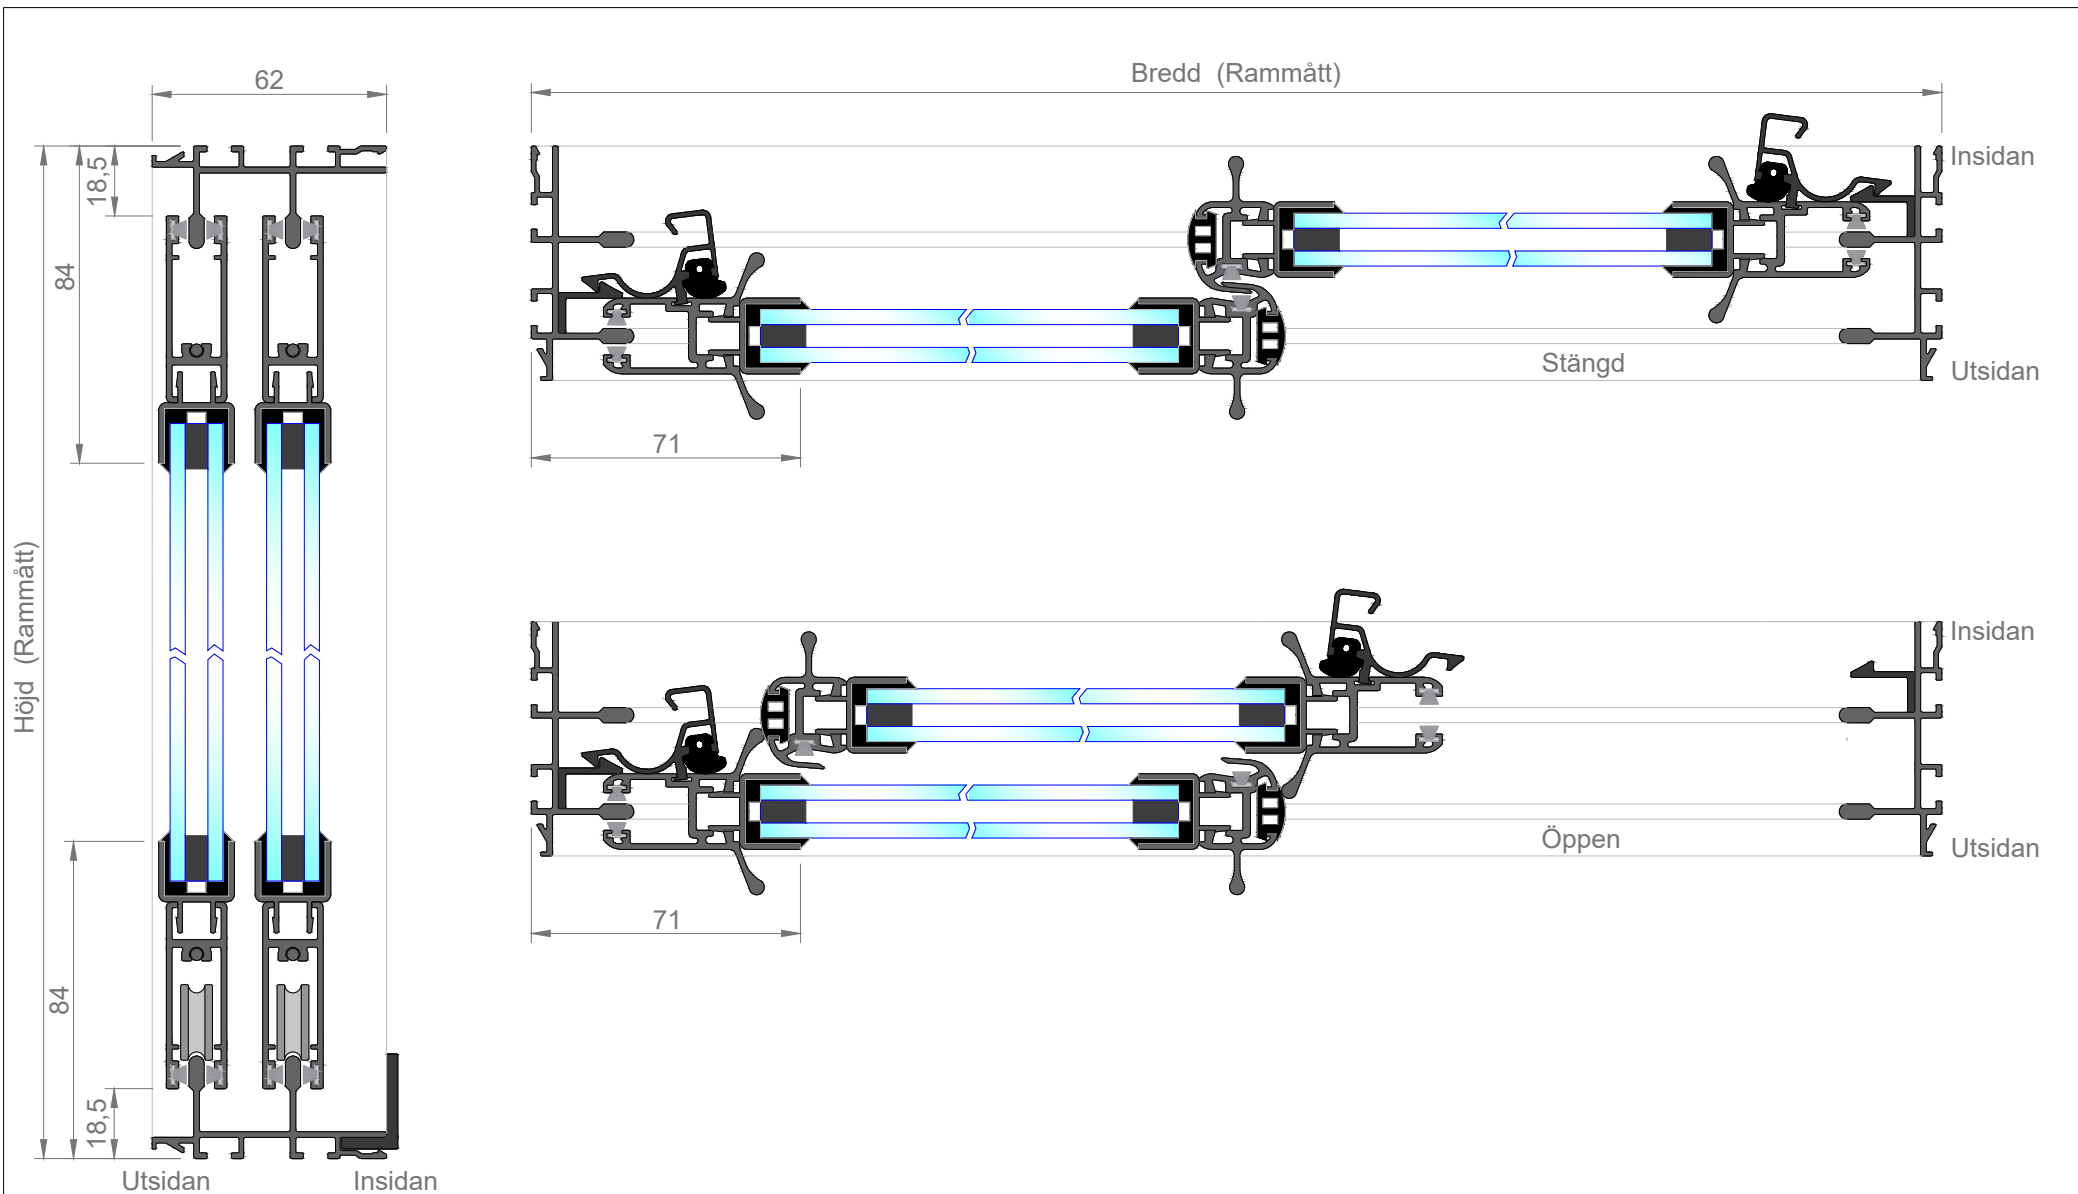

Den visade dörren är en "Vänster"-modell

Tegning: IGSD alle modeller 02.04.2020	Dato: 12-11-2020		
Emne: IGSD2201 Skydedør - 2 spor og 2 døre	Sheet: A4		Rev:
Sag:	Scala: 1:2		Printet: 12.11.2020
Tegnet af INTERGLAS	Interglas@interglas.se		

Den visade dörren är en "Vänster"-modell

Tegning: IGSD alle modeller 02.04.2020	Dato: 12-11-2020	
Emne: IGSD2206 Skydedør - 2 spor og 2 døre	Sheet: A4	
Sag:	Scala: 1:2	
Tegnet af INTERGLAS	Printet: 12.11.2020	
		Interglas@interglas.se