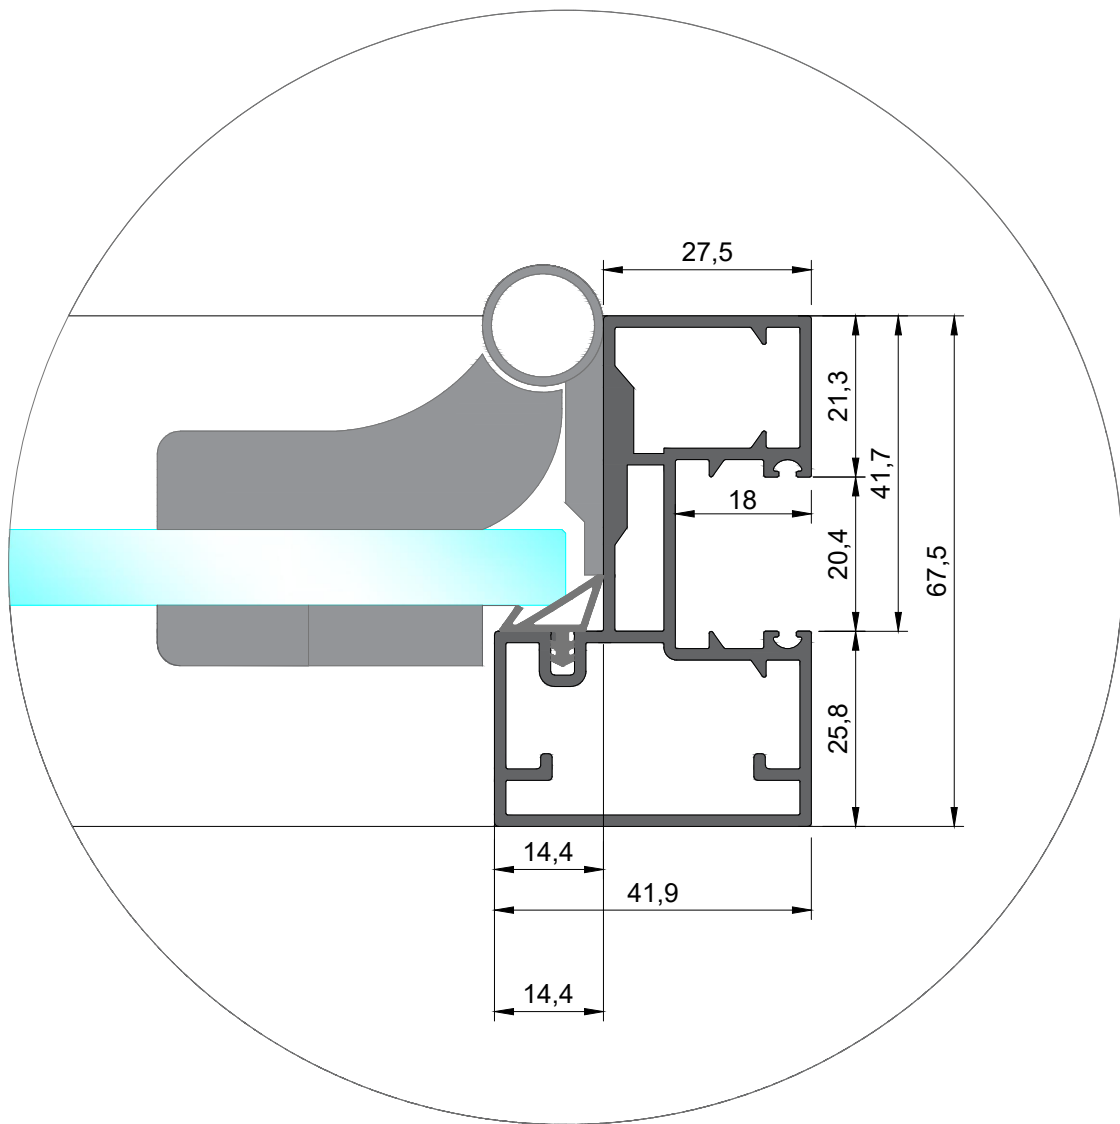

Tegning: Standart Glasdøre

Dato: 27-11-2019

Emne: Standart Glasdør 1-1 Snit

Sheet: A4

Rev:

Sag:

Scala: 1:60

Printet: 27.11.2019

Tegnet af Jens Hansen

Interglas Aps. Kornmarksvej 10, 2605 Brøndby

Email: info@interglas.dk